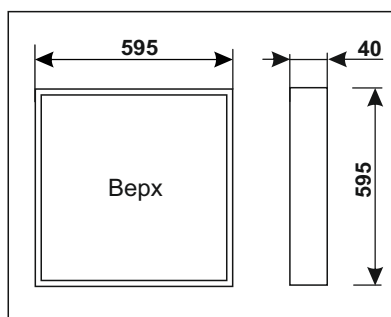

Светильники серии Эконом Офис

Технические характеристики

	Эконом Офис-24/8	Эконом Офис-30/8	Эконом Офис-36/8	Эконом Офис-55/8
Потребляемая мощность, Вт	24	30	36	55
Световой поток, Лм	2850	3800	4750	7200
Эффективность, Лм/Вт.	125	127	132	138
Индекс цветопередачи	> 80			
Цветовая температура, К	4700-5300			
Коэффициент пульсации, %	≤ 1			
Материал рассеивателя	полистирол			
Материал корпуса светильника	листовая сталь			
Вес светильника, кг	2,7	2,8	3	3,7
Артикул светильника	T-07-O-24-Д-XX-20	T-07-O-30-Д-XX-20	T-07-O-36-Д-XX-20	T-07-O-55-Д-XX-20

Варианты применения

Варианты крепления светильника

Варианты крепления светильника	Накладное крепление на потолок и стену	Встраиваемое крепление в потолок армстронг
Артикул XX	Н	В

Кривая силы света «Д»

Возможно комплектование с БАП (Блоком Аварийного Питания)