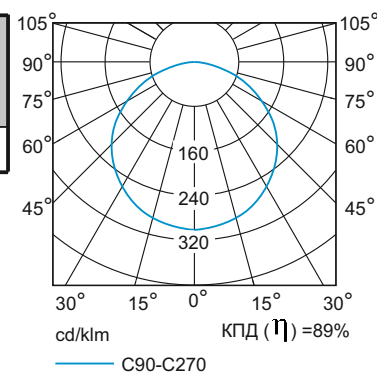

Кривая силы света «Д»

Возможно комплектование с БАП (Блоком Аварийного Питания)

тел./факс: (8162) 33-51-34, 94-80-40 E-mail: sale@tdtranscom.ru www.tdtranscom.ru
Филиал в Санкт-Петербурге: тел./факс: (812) 920 34 84 E-mail: spb@tdtranscom.ru